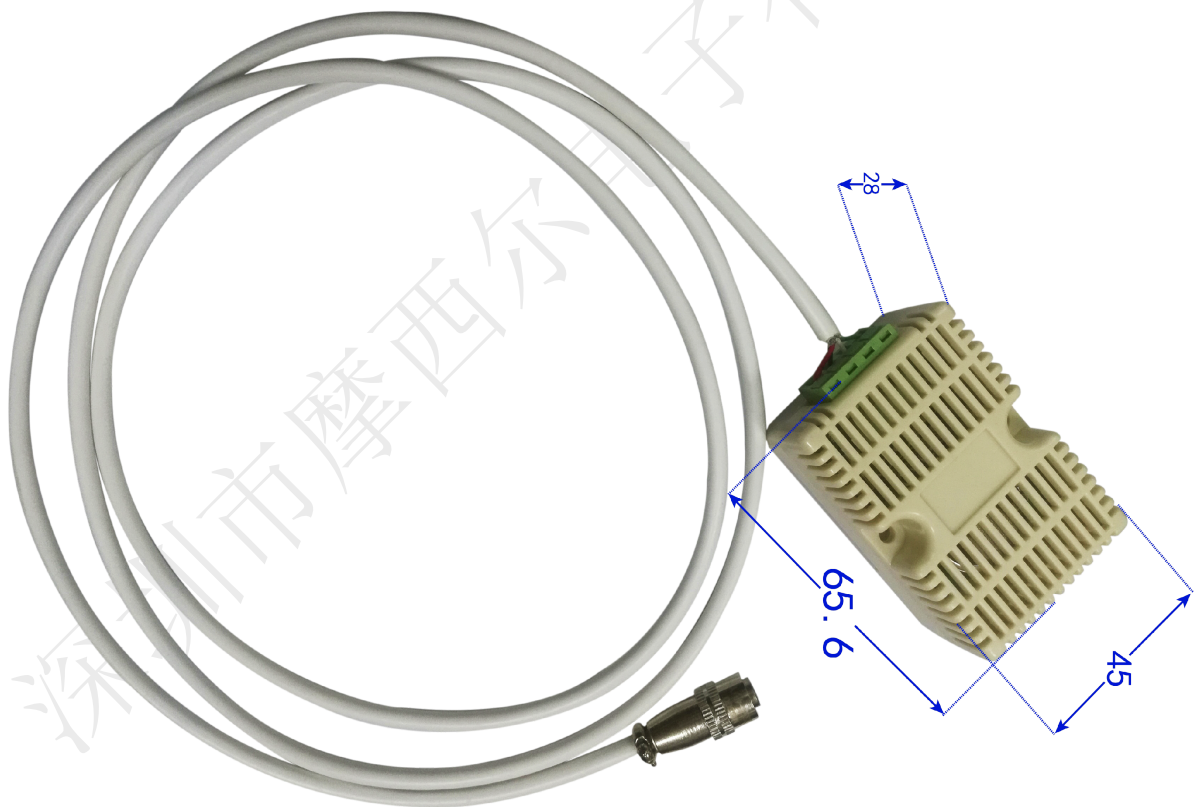

## ➤ 概述:

烟雾感应探头SSD100是摩西尔推出的一款配套于M-MFN02多功能卡使用的产品。

## ➤ 功能特性:

1. 监控环境烟雾值。
2. 连接多功能卡MFN02。
3. 标配1.5米线。
4. 不需要外接电源供电。

## ➤ 尺寸:

规格尺寸： 65.6MMx45MMx28MM（长x宽x高）。

## ➤ 规格参数:

型号	SSD100
额定电压	5.0V
测量烟雾范围	0 ppm-100ppm
工作环境温度	-20℃-70℃
工作环境湿度	5%-95%
线长	1.5M
净重	33.6g