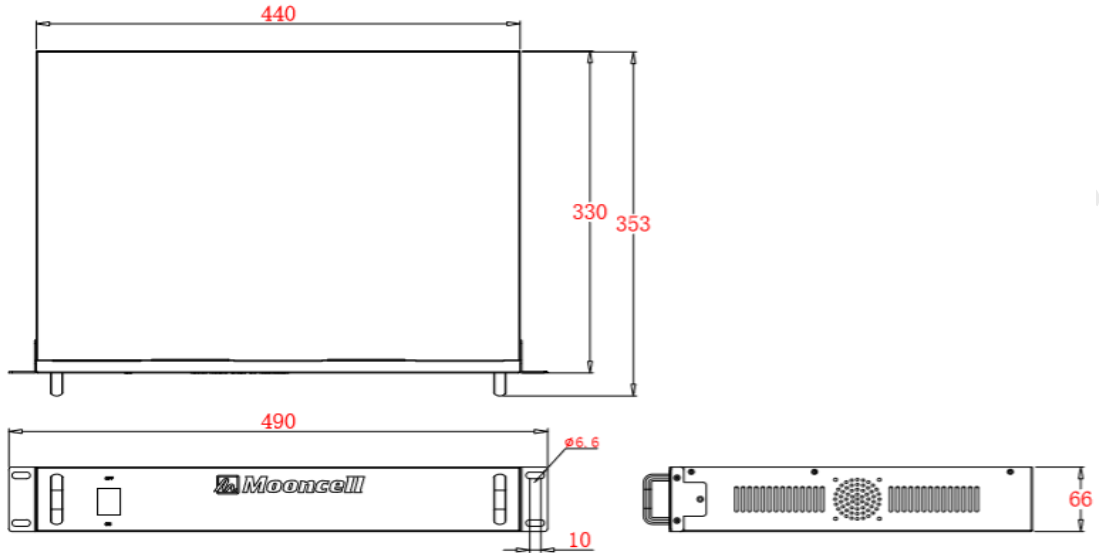

产品规格书

MTB (HA)-200 分线器

➤ 概述:

MTB(HA)-200是摩西尔公司针对多显示屏或特殊结构显示屏设计的一款分线盒，该盒有装有2张分线器，拥有2路主网线信号输入口，16个输出口。

➤ 功能特性:

内置两张 HA100 分线卡。如下为单张 HA100 分线卡功能特性:

1. 1路千兆网输入，
2. 1路千兆网环出。
3. 支持千兆网1分8输出，且支持级联。
4. 最大带载为65万像素点。

➤ 外观说明:

输入源	
IN	千兆网输入
LOOP	千兆网环出
输出接口	
A1-A8	千兆网输入口分出的8路端口
电源	
	AC-100-240V-50/60HZ交流电源航空接口

➤ 尺寸:

规格尺寸：加安装铁片：490MMx353MMx66MM（长x宽x高）。

不加安装铁片：440MMx353MMx66MM（长x宽x高）。

➤ 规格参数:

整机规范	
整机功耗	20W
工作环境温度	-20℃-60℃
工作环境湿度	5%-95%
净重	3.5Kg