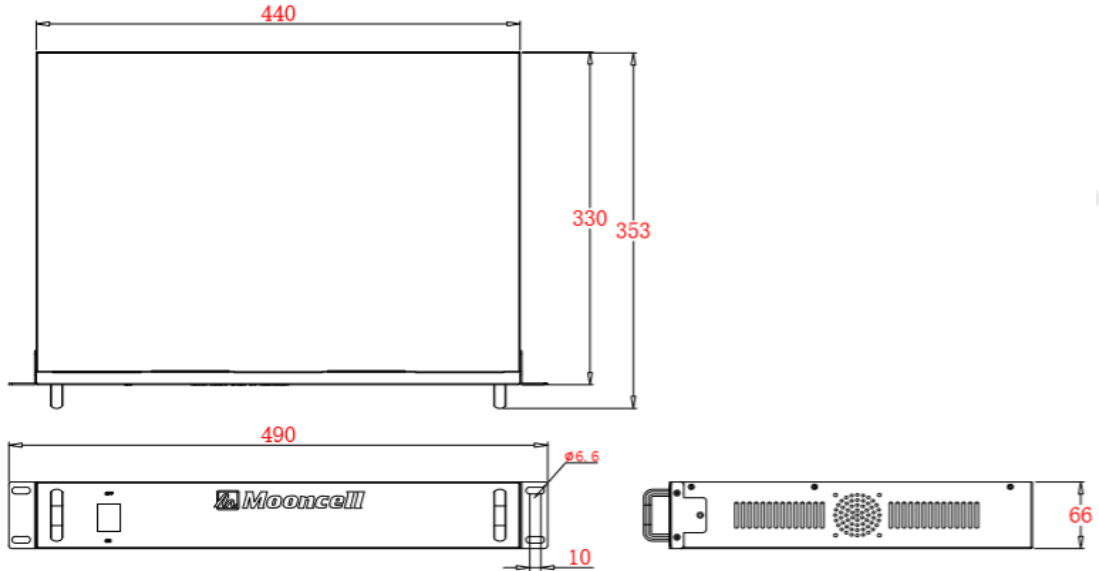

产品规格书

MTB (HA)-150 分线器

➤ 概述:

MTB(HA)-150是摩西尔公司针对LED显示屏租赁行业中的多个显示屏或特殊结构显示屏设计的一款采用航空接口的千兆网分线器盒，提高网线与分线器的连接的稳定性，拥有1路主网线信号输入，8路RJ45航空接口输出。

➤ 功能特性:

1. 1路千兆网输入，
2. 1路千兆网环出。
3. 支持千兆网1分8输出，且支持级联。
4. 最大带载为65万像素点。

➤ 外观说明:

输入源	
IN	千兆网输入
LOOP	千兆网环出
输出接口	
A1-A8	航空接口千兆网输入口分出的8路端口
电源	
	AC-100-240V-50/60HZ交流电源航空接口

➤ 尺寸:

规格尺寸: 加安装铁片: 490MMx353MMx66MM (长x宽x高)。

不加安装铁片: 440MMx353MMx66MM (长x宽x高)。

➤ 规格参数:

整机规范	
整机功耗	10W
工作环境温度	-20℃-60℃
工作环境湿度	5%-95%
净重	3.2Kg